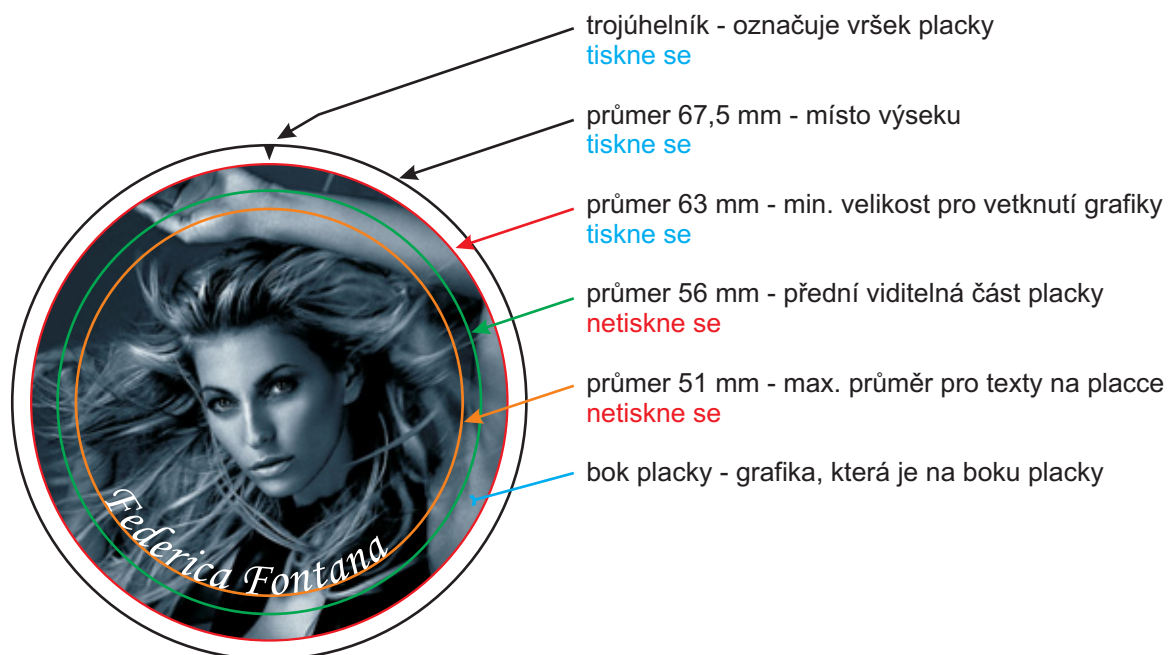

## Umístění obrázku, textů na placky o průměru 56mm.

**Rozložení do tisku na druhé straně. Pro kontrolu prosím o zaslání finálního rozložení, aby následný tisk byl 100% v pořádku.**

počet — ks